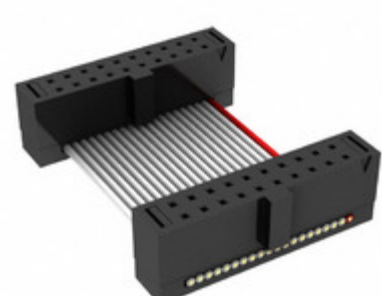

## FFSD-10-D-20.65-01-N

Obrázky jsou pouze orientační.  
Podrobné informace o produktu naleznete v části Technické údaje produktu.  
Koupit FFSD-10-D-20.65-01-N s důvěrou od Component-World.HK, 1 rok záruka

**Part Number:** [FFSD-10-D-20.65-01-N](#)

**Výrobce:** [Samtec, Inc.](#)

**Popis:** .050 X .050 C.L. FEMALE IDC ASSE

**Datový list:** [FFSD Series Datasheet](#)

[FFSD-xx-x-xx.xx-01-x-x-zzz Drawing](#)

**RoHS Status:** Bez olova / V souladu RoHS

### PARAMETR PRODUKTU

<b>Part Number</b>	FFSD-10-D-20.65-01-N	<b>Výrobce</b>	<a href="#">Samtec, Inc.</a>
<b>Popis</b>	.050 X .050 C.L. FEMALE IDC ASSE	<b>Stav volného vedení / RoHS</b>	Bez olova / V souladu RoHS
<b>Dostupné množství</b>	7640 pcs	<b>Datový list</b>	<a href="#">FFSD Series Datasheet</a> <a href="#">FFSD-xx-x-xx.xx-01-x-x-zzz Drawing</a>
<b>Kategorie</b>	<a href="#">Sestavy kabelů</a>	<b>Série</b>	*
<b>Výrobní standardní doba výroby</b>	3 Weeks	<b>Stav volného vedení / RoHS</b>	Lead free / RoHS Compliant
<b>Detailní popis</b>	Position Cable Assembly Rectangular		

Component-World.com je spolehlivý distributor elektronických součástek. Specializujeme se na všechny elektronické komponenty řady Samtec, Inc. Máme 7640 kusy Samtec, Inc. FFSD-10-D-20.65-01-N na skladě dostupných. Vyžádejte si citát z distributora součástí elektroniky na Component-World.com, náš prodejní tým vás bude kontaktovat do 24 hodin.